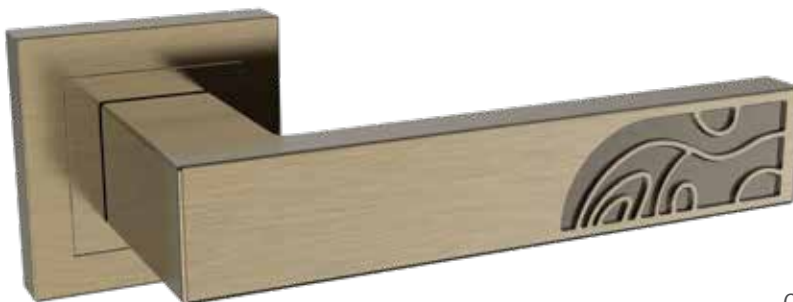

CASCADE | Antique Brass | 7724

Std Pack : 2

MRP : 3700.00 INR

UNSPSC Code : 46171598SD00328

CASCADE