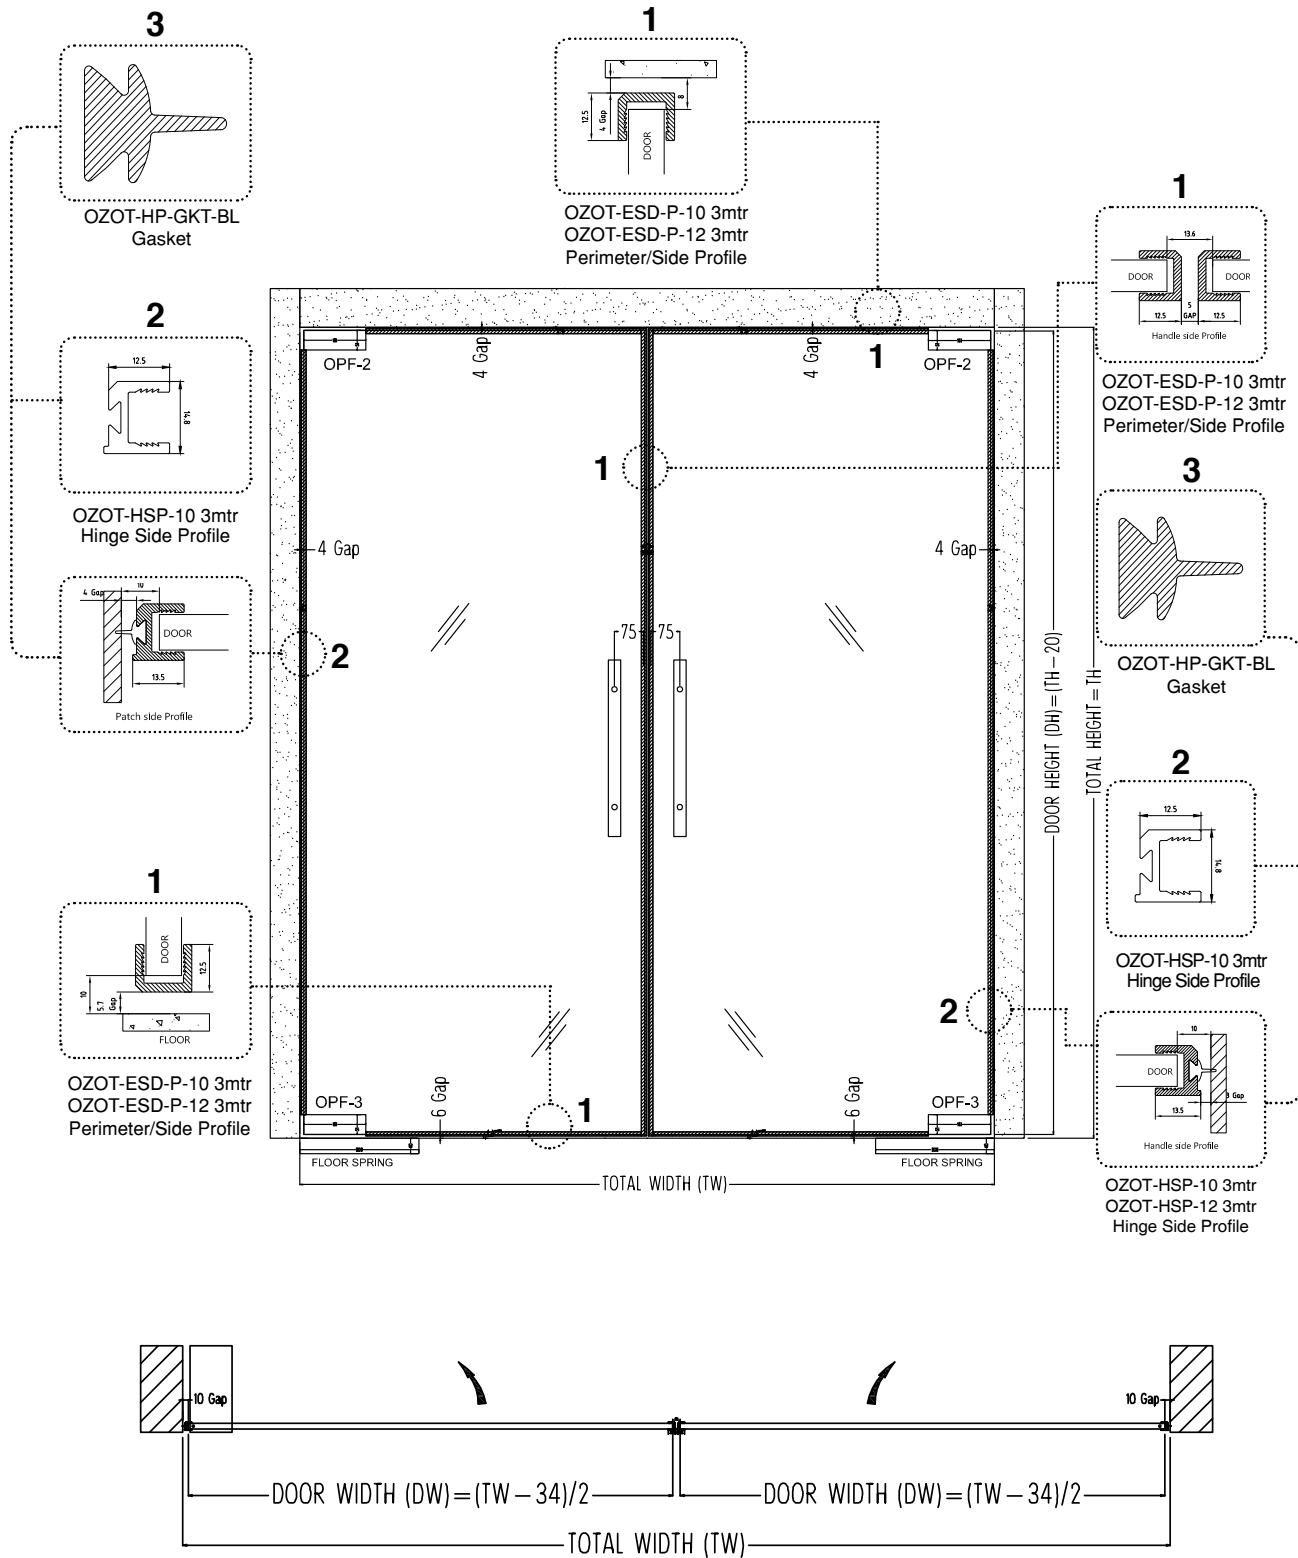

TYPICAL LAYOUT