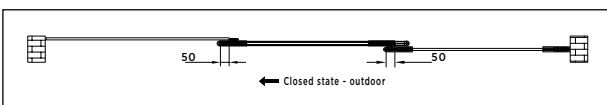

### 3 PANEL DOOR SLIDING SET:

**OSL-TG-03 R Std AN**  
Right Hand Opening  
₹28,017

**OSL-TG-03 L Std AN**  
Left Hand Opening  
₹29,290