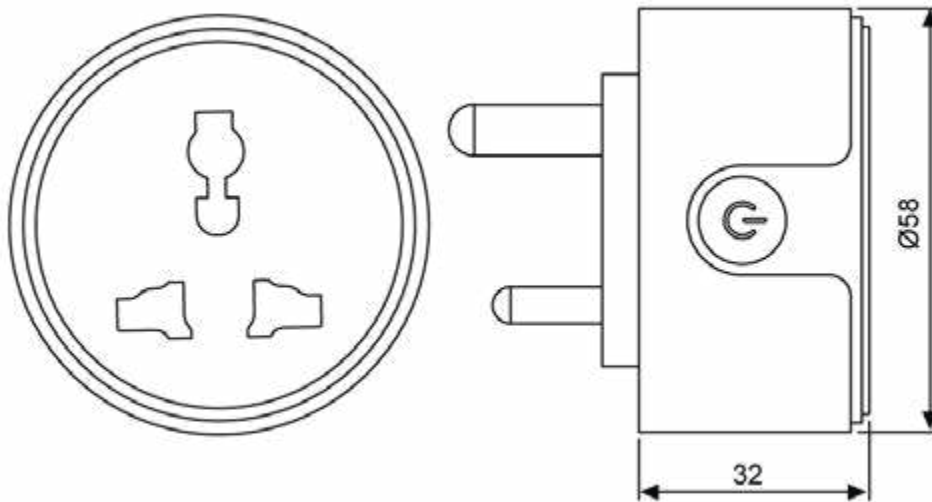

### SMART PLUG

OZ-SP-10A LIFE ₹ 1,890