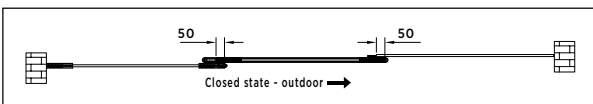

### 3 PANEL DOOR SLIDING SET:

**OSL-TG-03 R Std AN**  
Right Hand Opening  
₹28,017

**OSL-TG-03 L Std AN**  
Left Hand Opening  
₹29,290