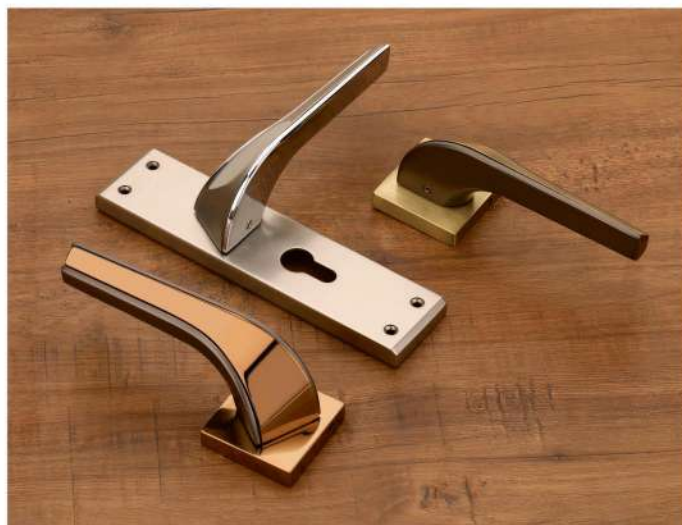

SG-788

Finish : Satin-C.P. / PVD R.G.-B. Satin / B.A.-B. Satin