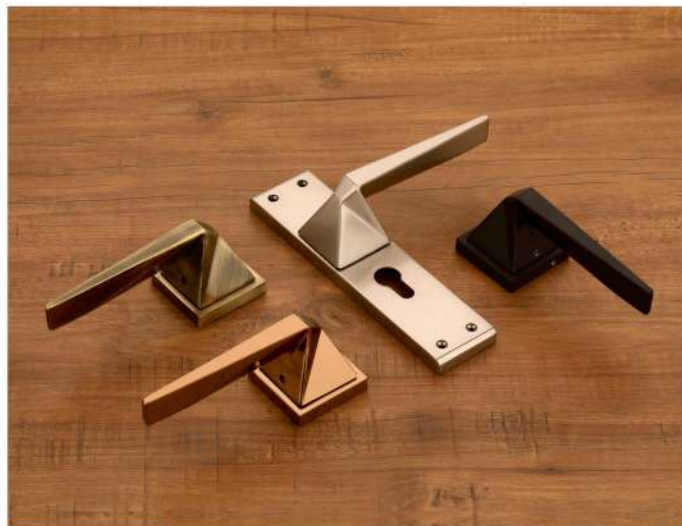

SG-834

Finish : Satin / B.A. / Black / PVD R.G.