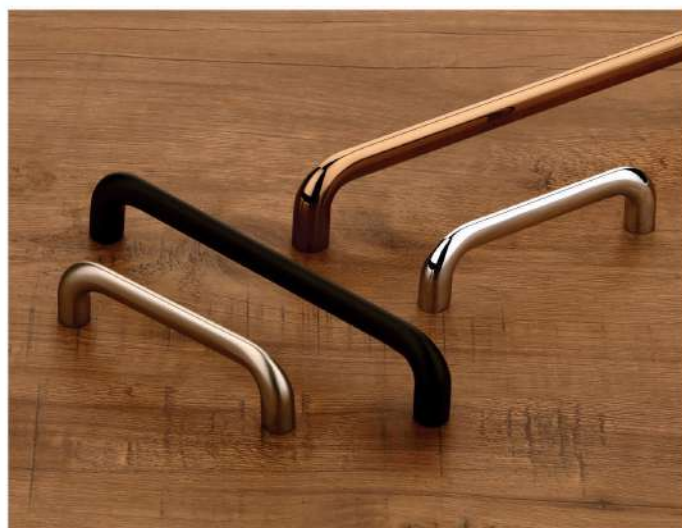

SG-354

Size in mm : 96 / 160 / 224 / 320
Finish : C.P. / Satin / PVD R.G. / Black