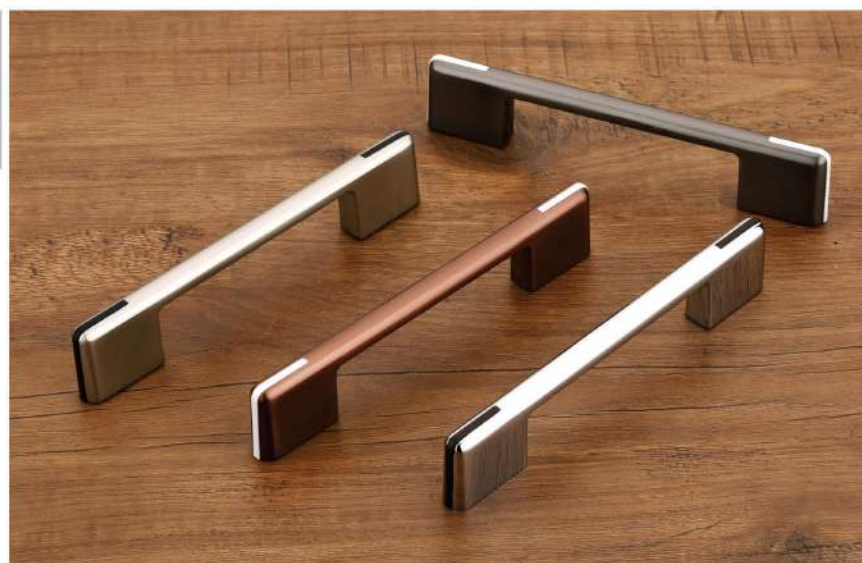

Premium Cabinet Handles

SG-328

Size in mm : 96 / 128 / 160 / 224 / 288 / 450

Finish : C.P.- Satin / Satin-Qubic / R.G.-Qubic
PVD R.G.-White

SG-330

Size in mm : 96 / 160 / 224 / 288

Finish : Satin-Black / B. Satin-White / Coca-White