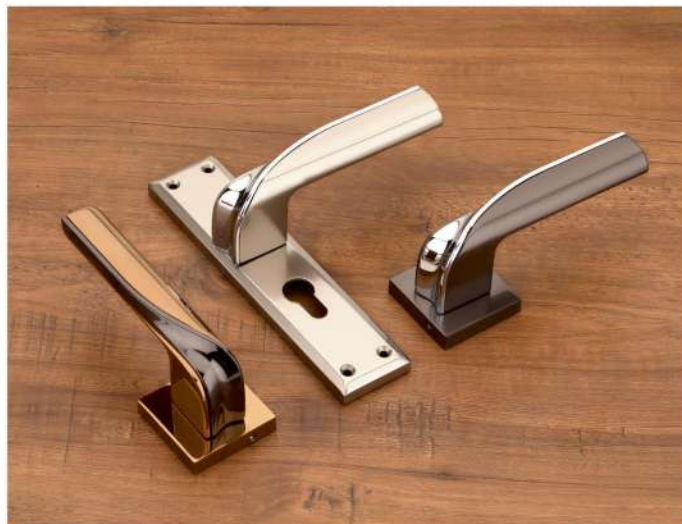

SG-783

Finish : Satin-C.P. / Black-N. Black
PVD R.G.-B. Satin / PVD Gold-Black

SG-784

Finish : Satin-C.P. / PVD R.G.-Qubic

Rose & Mortise Handles

SG-785

Finish : Satin-C.P. / PVD R.G.-B. Satin / PVD Gold

SG-786