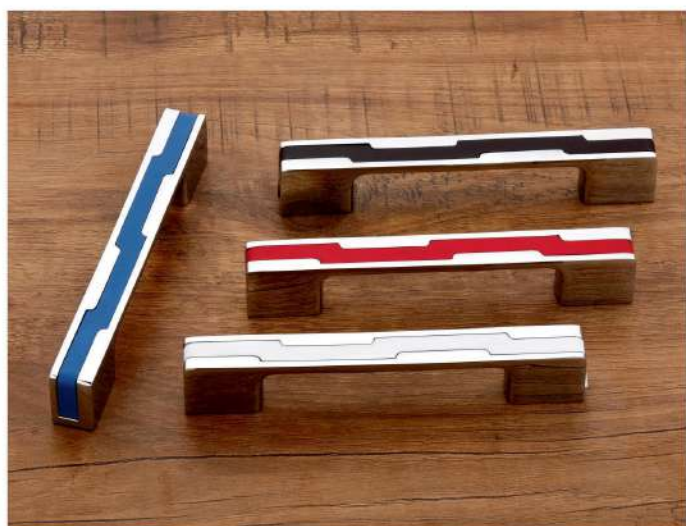

SG-236

Size in mm : 96 / 160 / 224 / 288
Finish : C.P.- Wengi / C.P.-Red