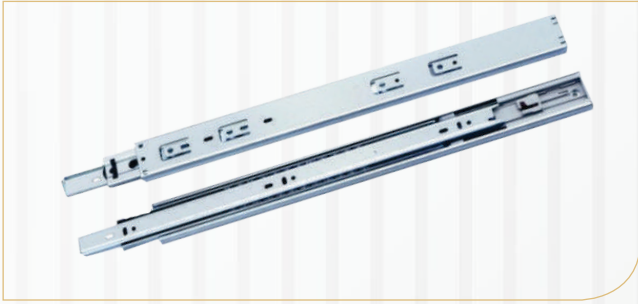

TELESCOPIC CHANNEL

TELESCOPIC CHANNEL PREMIUM (ZINC / BLACK)

Size	8"	10"	12"	14"	16"	18"	20"	22"	24"	30"
₹	208	260	312	364	416	468	520	572	624	780