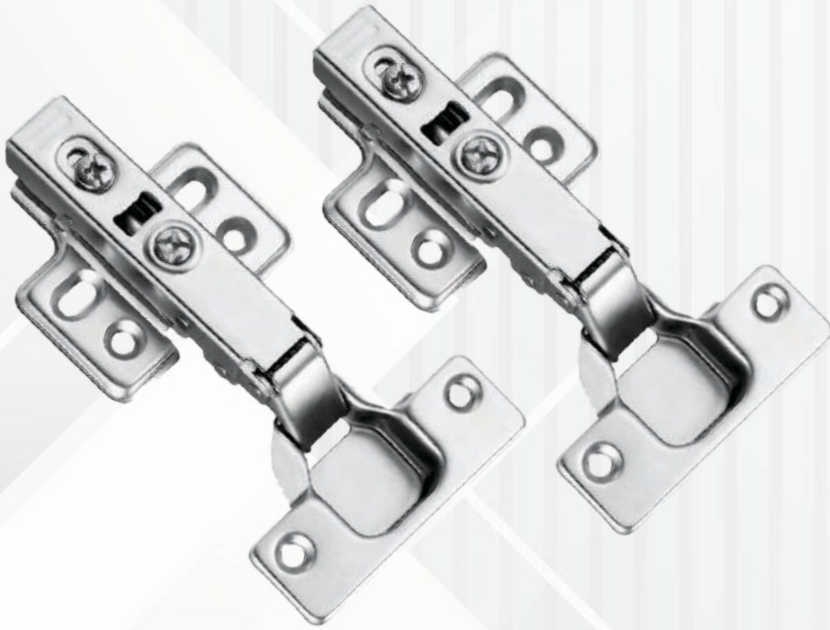

Size	12"	14"	16"	18"	20"
₹	1480	1540	1600	1660	1720

**SS WIRE BASKET
QUADRO**

Size	20"
₹	1720

**SS SHEET BASKET
QUADRO**

Size	20"
₹	1720

**HYDRAULIC
HINGES**

SOFT CLOSING HINGE (SS 2D)

Size	Crank-0°	Crank-8°	Crank-15°
₹	180		