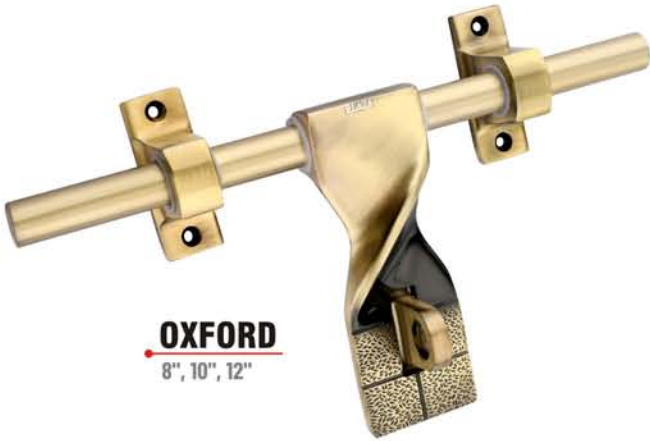

Pipe Bracket

19, 25mm

3 Line

Oval

F- Bracket

10mm

OXFORD
8", 10", 12"

REMY
8", 10", 12"

UNO
8", 10", 12"

AXEL
8", 10", 12"

Zinc Handle

AXEL CH
12", 18"

AXEL PH
6", 8"

OXFORD CH
12", 18"

OXFORD PH
6", 8"

UNO CH
12", 18"